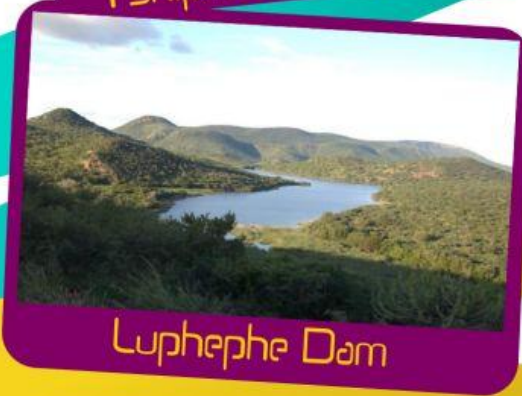

Shango la vhuḍi

Vendaland Tour Guide

www.vendaland.org

Nandoni Dam

Thohoyandou

Phiphidi Waterfalls

Tshakhuma Fruit Market

Khoroni Casino/Hotel

Sagole Big Tree

www.vendaland.org

Shango la vhuḏi

Vendaland Tour Guide

www.vendaland.org

Tshipise Hot Springs

Albasini Dam

Luphephe Dam